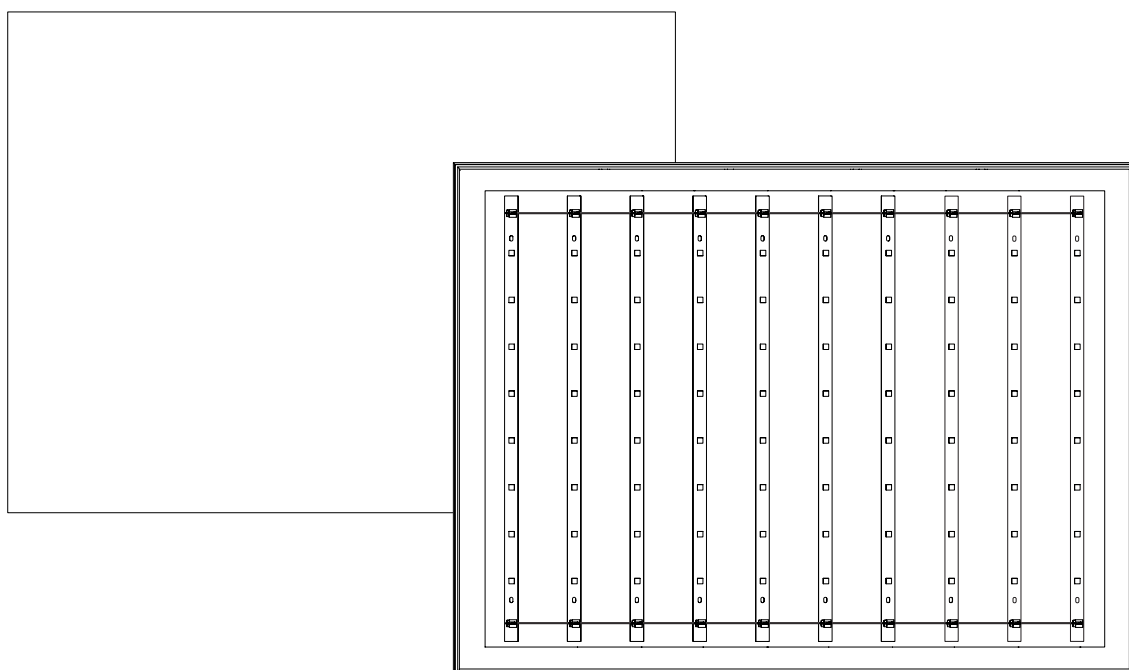

FP50 LIGHTBOX

FP50 LIGHTBOX

PIXLIP®

Datenblatt

Data sheet

PIXLIP®

www.pixlip.com